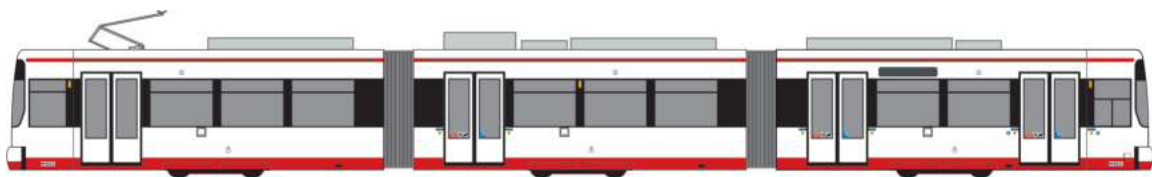

ADTRANZ GT6
„Städtische Verkehrsbetriebe Zwickau“
STRA01080 | 1:87 | D | 99,90 €

In Kooperation mit:

Linie 8 GmbH

MERCEDES-BENZ O 305 G
„Wuppertaler Stadtwerke“
74535 | 1:87 | D | 47,90 €

MAN SG 220
„Vestische, Herten - Volksbank“
75112 | 1:87 | D | 47,90 €