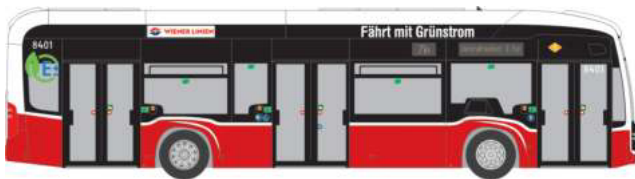

MERCEDES-BENZ eCitaro
„Wiener Linien“
75574 | 1:87 | AT | 39,90 €