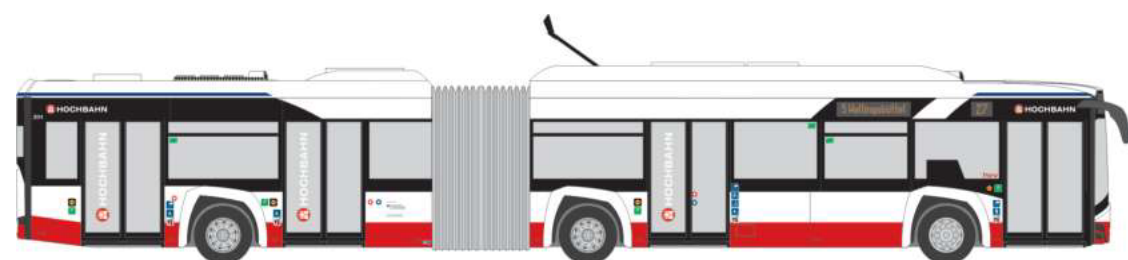

SOLARIS Urbino 18 '19 electric
„Hamburger Hochbahn“
76711 | 1:87 | D | 47,90 €