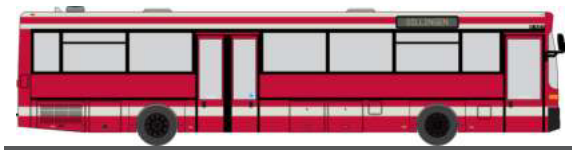

**EINSATZ
SERIE 1:87**

SYSTEM STROBEL RTW '18
„ProMedic Karlsruhe“
76165 | 1:87 | D | 29,90 €

VOLKSWAGEN T6
„FW Bocholt“
53792 | 1:87 | D | 25,90 €

**BAHN
edition Nr. 127**

**BAHN
edition Nr. 128**

MERCEDES-BENZ O 407
„GBB Augsburg“
77333 | 1:87 | D | 39,90 €