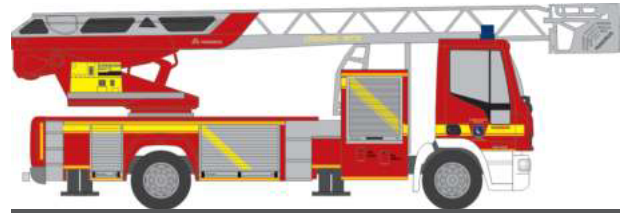

MAGIRUS DLK ´18
„FW Storkow“
68496 | 1:87 | D | 36,90 €