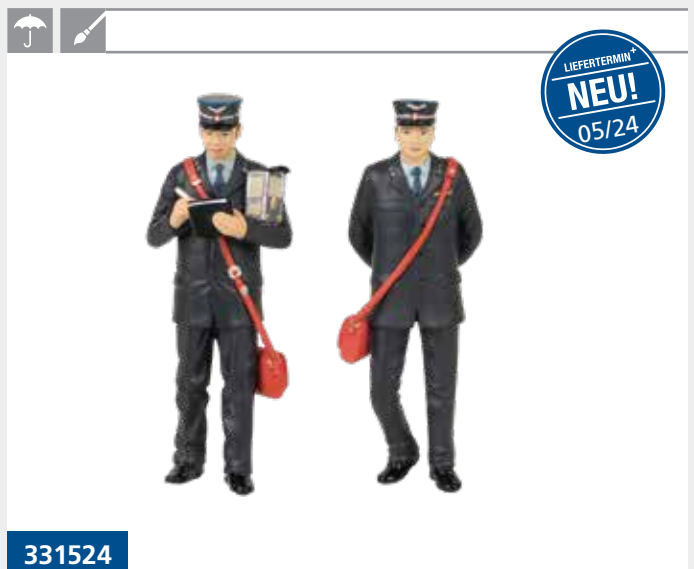

Schweizer Bahnbedienstete

Swiss railway employees ·
Agents des chemins de fer suisses ·
Zwitserse spoorwegmedewerkers

22,99 €*